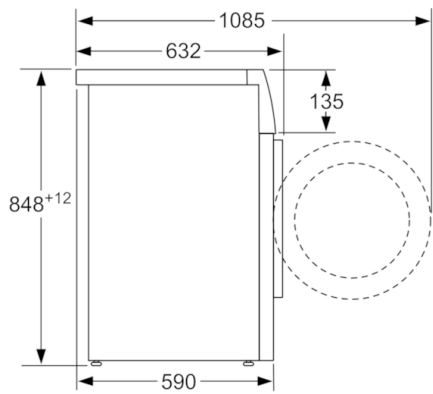

**HomeProfessional, Vaskemaskine, 10 kg,
1600 rpm
WAXH2EL0SN**

Mål i mm